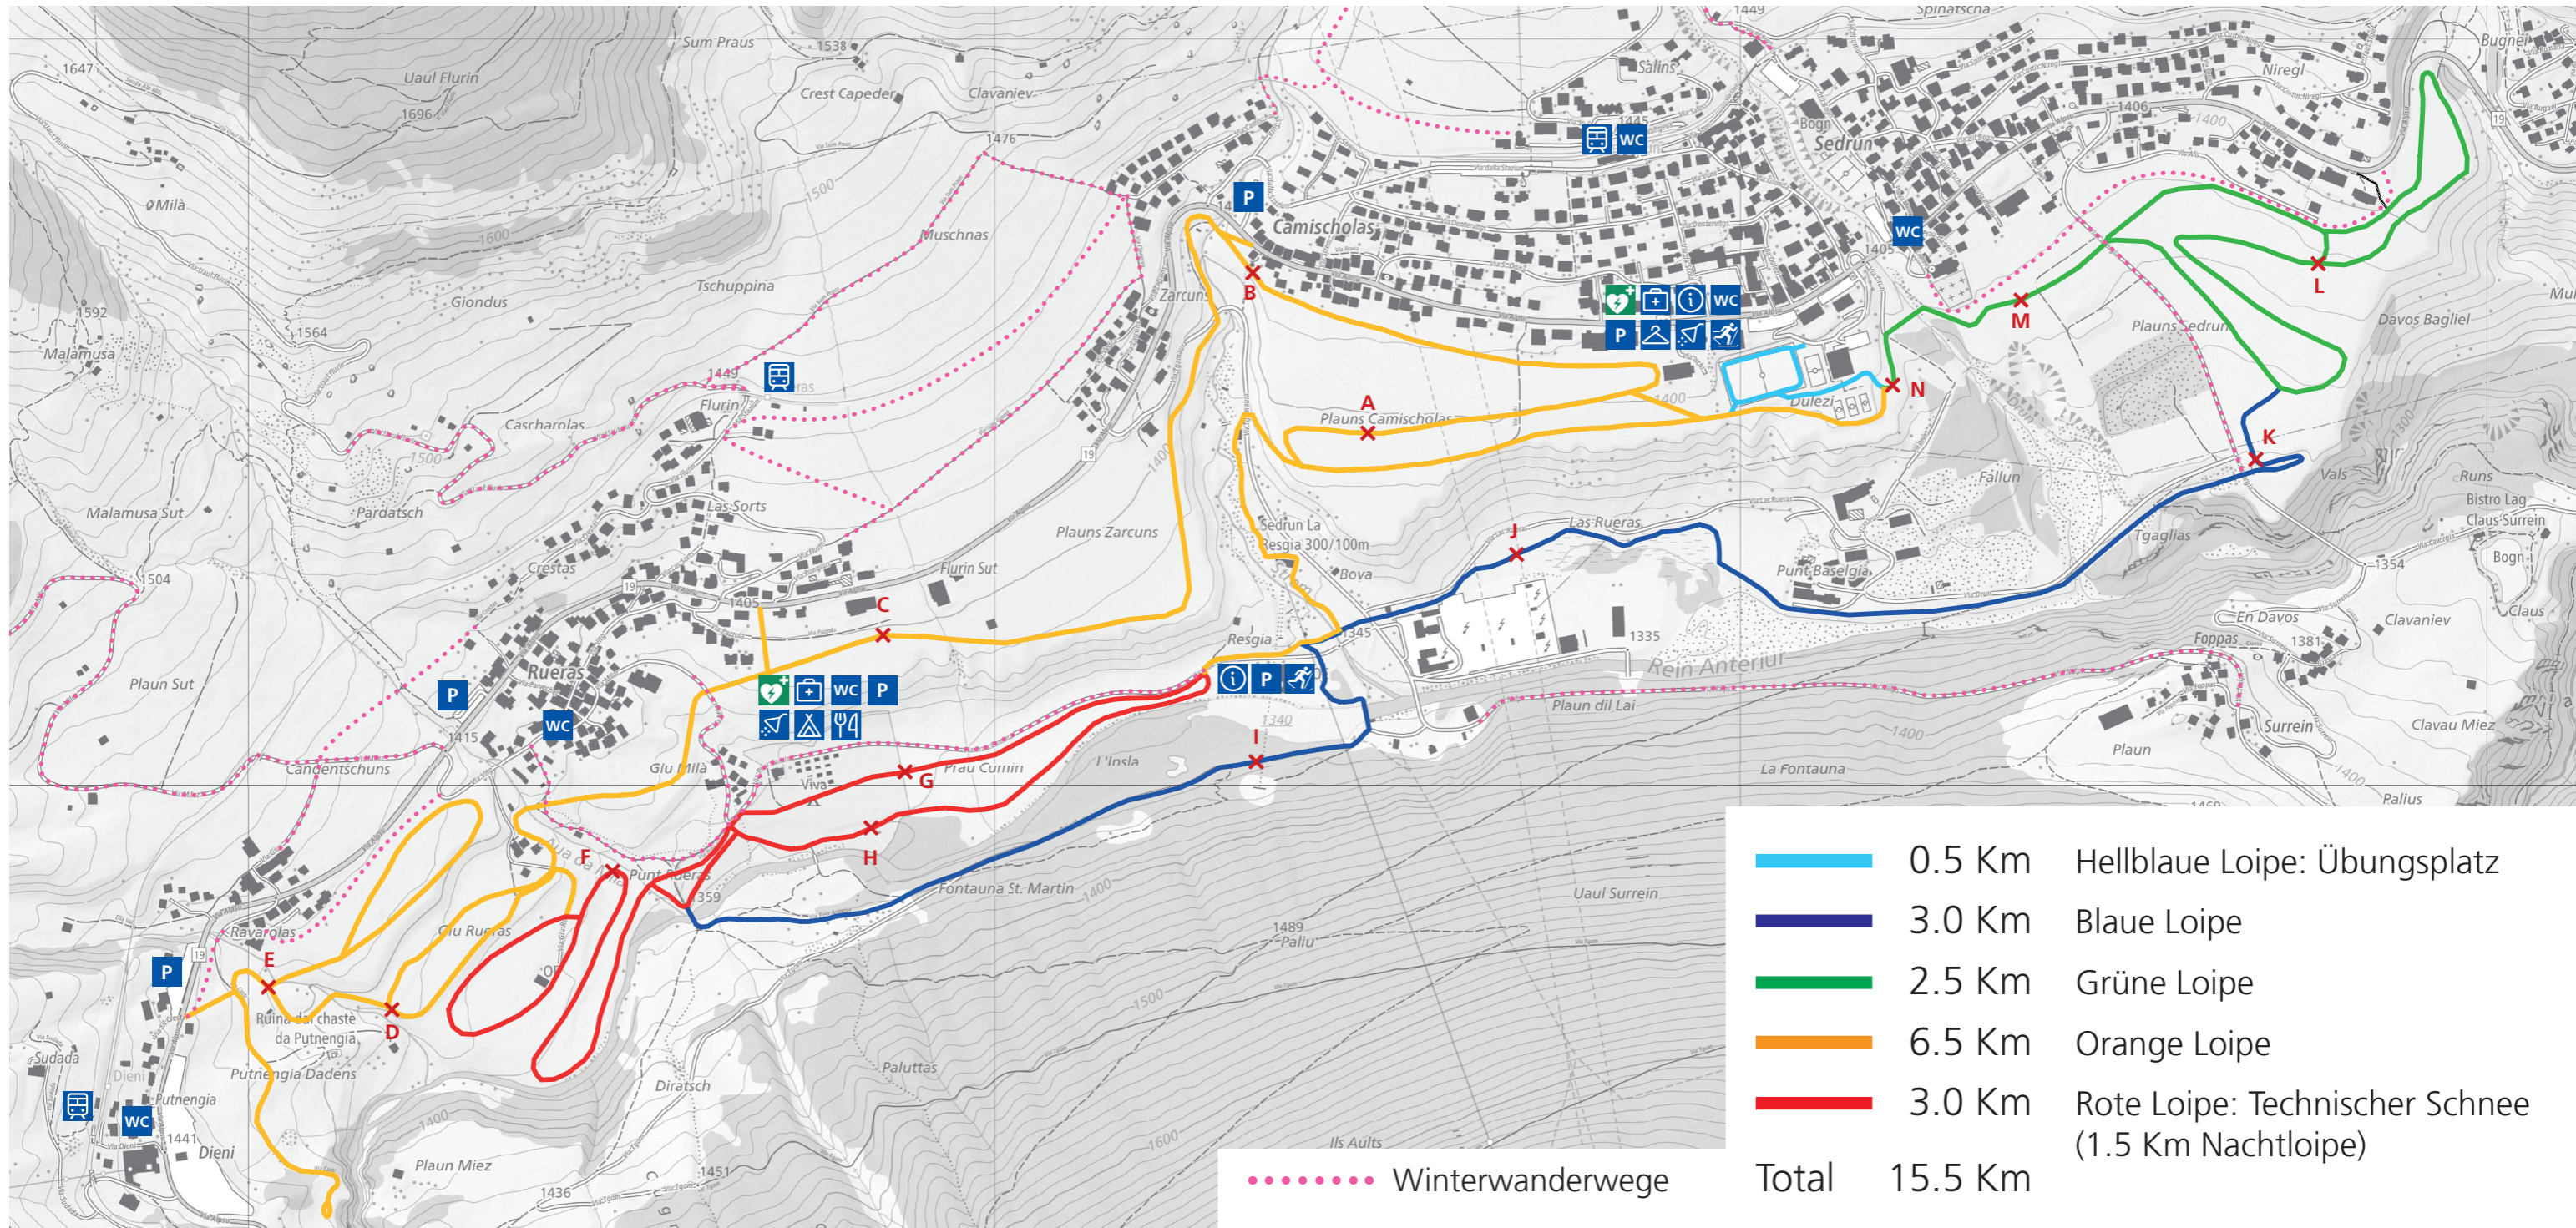

# Langlaufloipe

## Koordinaten der Rettungspunkte

<b>Notruf: 144 +</b>	<b>E</b> 2 700 026 / 1 169 729	<b>J</b> 2 701 699 / 1 170 309
<b>A</b> 2 701 500 / 1 170 471	<b>F</b> 2 700 488 / 1 169 884	<b>K</b> 2 702 689 / 1 170 436
<b>B</b> 2 701 346 / 1 170 686	<b>G</b> 2 700 880 / 1 170 017	<b>L</b> 2 702 773 / 1 170 699
<b>C</b> 2 700 850 / 1 170 200	<b>H</b> 2 700 834 / 1 169 942	<b>M</b> 2 702 375 / 1 170 650
<b>D</b> 2 700 192 / 1 169 698	<b>I</b> 2 701 350 / 1 170 031	<b>N</b> 2 702 203 / 1 170 535

	Defibrillator		Öffentliche Toilette		Langlaufunterricht
	Erste Hilfe Rucksack		Parkplatz		Skivermietung
	Information		Umkleieraum		Bahnhof
			Dusche		Camping
					Restaurant